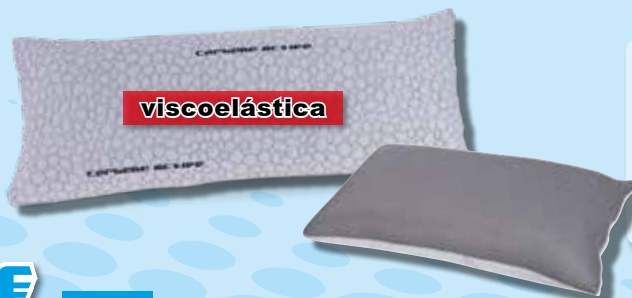

90x190 cm.

99 €

50. Colchón HR 90x190 cm.
También disponible: 135x190 cm. - 149€ y 150x190 cm. - 165€

CARACTERÍSTICAS:

- Almohada de viscoelástica de firmeza media.
- Núcleo: viscoelástica 100%
- Funda interior: poliéster 100%
- Funda exterior: poliéster 100%

viscoelástica

19 €

90 cm.

51. Almohada viscoelástica 90 cm.
También disponible: 135 cm. - 26€ y 150 cm. - 29€

viscoelástica

11 €

90 cm.

52. Almohada de copos de viscoelástica 90 cm.
También disponible: 135 cm. - 16€ y 150 cm. - 19€