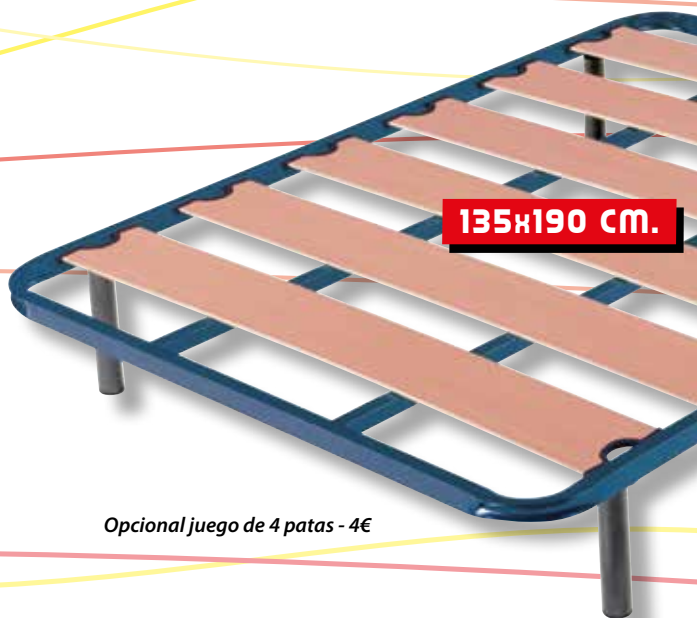

FIRMEZA

VISCOELÁSTICA

90x190 cm.

30% ANTES: 150€
105€

55. Colchón HR+viscoelástica 90x190 cm. También disponible 135x190 cm. - 155 € y 150x190 cm. - 169 €

135x190 cm.

Opcional juego de 4 patas - 4€

FIRMEZA