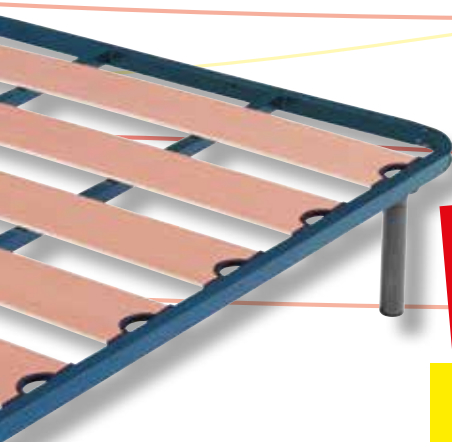

VISCOELÁSTICA

90x190 cm.

30% ANTES: 299€
209€

57. Colchón de muelles ensacados con viscoelástica 90x190 cm. También disponible: 135x190 cm. - 279 € y 150x190 cm. - 309 €

135x190 cm.

30%

ANTES: ~~241€~~
169€